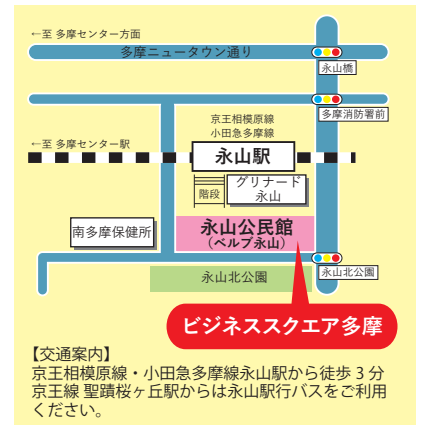

志創業塾

こころざしそうぎょうじゅく

～夢の実現～ あなたの「本気！」を応援します。

1月 23・30日、2月 6・13・20・27日
各日 18:30 ～ 21:00

「志創業塾」は、産業競争力強化法に基づき認定を受けた特定創業支援事業です。
修了者には、株式会社設立時の登録免許税の減免が受けられる等のメリットがあります。

場所 ビジネススクエア多摩
多摩市永山 1-5 ベルブ永山4階 403 号室

対象 真剣に創業を考えている方・創業して間もない方
全 6 回参加可能な方

費用 6,000 円 **定員** 10 名 ★申し込み先着順

【交通案内】
京王相模原線・小田急多摩線永山駅から徒歩 3 分
京王線 聖蹟桜ヶ丘駅からは永山駅行バスをご利用ください。

- 第 1 回 1 / 23(水) 「創業に向けての心構え」
- 第 2 回 1 / 30(水) 「事業の具体化と自分の強み弱みを知る」
- 第 3 回 2 / 6 (水) 「創業マップを作る」
- 第 4 回 2 / 13(水) 「決算書の読み方・利益計画の立て方」
- 第 5 回 2 / 20(水) 「創業のための基礎知識等」
- 第 6 回 2 / 27(水) 「事業計画発表・資金計画相談」