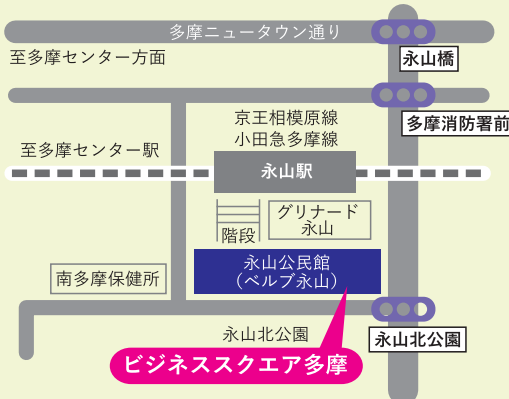

インキュベーションマネージャー  
(多摩信用金庫相談員)

コミュニティマネージャー  
(日本インキュベーション協会認定IM)

相談は予約制です。  
お電話でお申込みください。

お申込み  
お問合せ

志ビジネスを支援するコミュニティ  
ビジネススクエア多摩

〒206-0025 東京都多摩市永山1-5 ベルブ永山4F

【TEL】042-338-0990

【受付】平日9:30～17:00

【HP】<http://bstama.jp/>

【交通案内】

永山駅から徒歩3分  
(京王相模原線・小田急線)