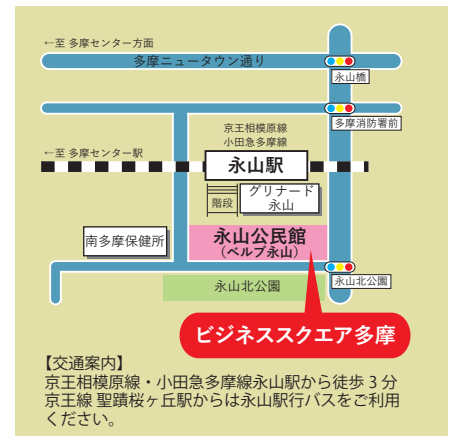

こころざしそごぎょうじゅく

志創業塾

～夢の実現～ あなたの「本気！」を応援します。

10月 10・17・23・31日、11月 6・20日
各日 18:30 ～ 21:00

「志創業塾」は、産業競争力強化法に基づき認定を受けた特定創業支援事業です。
修了者には、株式会社設立時の登録免許税の減免が受けられる等のメリットがあります。

場所

ビジネススクエア多摩

多摩市永山 1-5 ベルブ永山4階 403号室

対象

真剣に創業を考えている方・創業して間もない方
全6回参加可能な方

費用

6,000円

定員

10名 ★申し込み先着順

【交通案内】
京王相模原線・小田急多摩線永山駅から徒歩3分
京王線 聖蹟桜ヶ丘駅からは永山駅行バスをご利用ください。

第1回