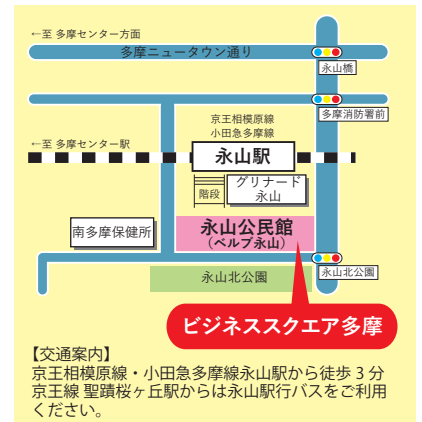

# 志創業塾

こころざしそうぎょうじゅく

～夢の実現～ あなたの「本気！」を応援します。

5月31日、6月7・14・20・27日、7月5日  
各日 18:30 ～ 21:00

「志創業塾」は、産業競争力強化法に基づき認定を受けた特定創業支援事業です。  
修了者には、株式会社設立時の登録免許税の減免が受けられる等のメリットがあります。

**場所** ビジネススクエア多摩  
多摩市永山 1-5 ベルブ永山4階 403 号室

**対象** 真剣に創業を考えている方・創業して間もない方  
全 6 回参加可能な方

**費用** 6,000 円 **定員** 10 名 ★申し込み先着順

【交通案内】  
京王相模原線・小田急多摩線永山駅から徒歩 3 分  
京王線 聖蹟桜ヶ丘駅からは永山駅行バスをご利用ください。

前回の様子

**講師**  
金成祐行氏 かなりゆうこう  
税理士・多摩大学 MBA・  
多摩大学総合研究所客員研究員