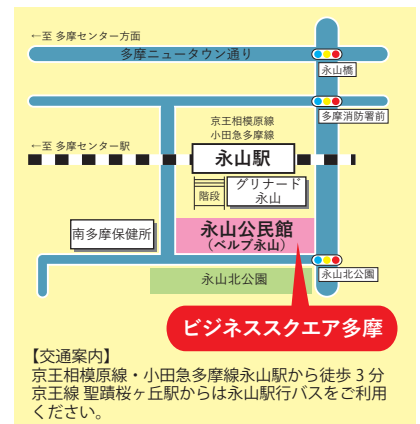

志創業塾

こころざしそうぎょうじゅく

～夢の実現～ あなたの「本気！」を応援します。

平成30年1月11・18・24、2月1・8・15日
各日 18:30 ～ 21:00

「志創業塾」は、産業競争力強化法に基づき認定を受けた特定創業支援事業です。
修了者には、株式会社設立時の登録免許税の減免が受けられる等のメリットがあります。

場所 ビジネススクエア多摩
多摩市永山 1-5 ベルブ永山4階 403号室

対象 真剣に創業を考えている方・創業して間もない方
全6回参加可能な方

費用 1,000円 **定員** 10名 ★申し込み先着順

前回の様子

講師
金成祐行氏 かなりゆうこう
税理士・多摩大学MBA・
多摩大学総合研究所客員研究員

- 第1回 1/11(木)「創業に向けての心構え」
- 第2回 1/18(木)「事業の具体化と自分の強み弱みを知る」
- 第3回 1/24(水)「創業マップを作る」
- 第4回 2/1(木)「決算書の読み方・利益計画の立て方」
- 第5回 2/8(木)「創業のための基礎知識等」
- 第6回 2/15(木)「事業計画発表・資金計画相談」