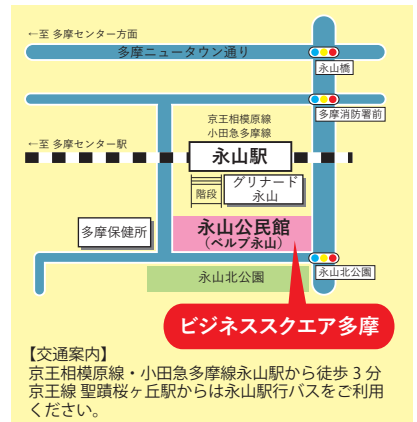

# 志創業塾

こころざしそうぎょうじゅく

～夢の実現～ あなたの「本気！」を応援します。

5月30日、6月7・21・28日、7月11・19日  
各日 18:30 ～ 21:00

「志創業塾」は、産業競争力強化法に基づき認定を受けた特定創業支援事業です。  
修了者には、株式会社設立時の登録免許税の減免が受けられる等のメリットがあります。

**場所** ビジネススクエア多摩交流スペース  
多摩市永山 1-5 ベルブ永山4階 403 号室

**対象** 真剣に創業を考えている方・創業して間もない方  
全 6 回参加可能な方

**費用** 1,000 円 **定員** 10 名 ★申し込み先着順

【交通案内】  
京王相模原線・小田急多摩線永山駅から徒歩 3 分  
京王線 聖蹟桜ヶ丘駅からは永山駅行バスをご利用ください。

前回の様子

- 第 1 回 5/30(火) 「創業に向けての心構え」
- 第 2 回 6/ 7 (水) 「事業の具体化と自分の強み弱みを知る」
- 第 3 回 6/21(水) 「創業マップを作る」
- 第 4 回 6/28(水) 「決算書の読み方・利益計画の立て方」
- 第 5 回 7/11(火) 「創業のための基礎知識等」
- 第 6 回 7/19(水) 「事業計画発表・資金計画相談」