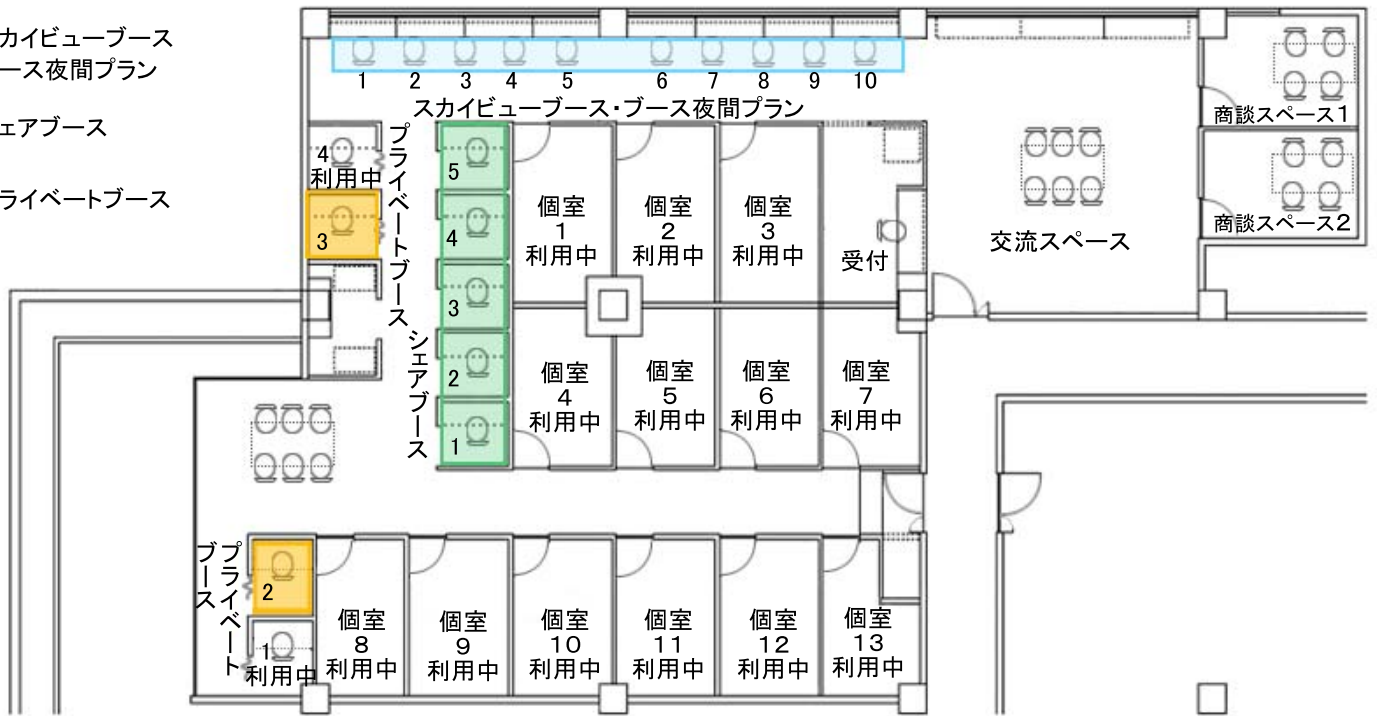

2012年12月1日
空き状況

- スカイビューブース
ブース夜間プラン
- シェアブース
- プライベートブース

種別	面積	スペース数	利用料 (月額)	種別	面積	スペース数	利用料 (月額)
	m ²						
個室1	7.97	1	利用中	プライベートブース1	2.31	1	利用中
個室2	7.97	1	利用中	プライベートブース2	2.31	1	24,000
個室3	8.33	1	利用中	プライベートブース3	2.28	1	22,000
個室4	7.07	1	利用中	プライベートブース4	2.28	1	利用中
個室5	7.07	1	利用中	シェアブース	2.17	5	17,000
個室6	7.43	1	利用中	スカイビューブース		10	12,000
個室7	7.02	1	利用中	ブース夜間プラン		10	5,000
個室8	6.51	1	利用中				
個室9	7.43	1	利用中				
個室10	7.34	1	利用中				
個室11	7.34	1	利用中				
個室12	7.34	1	利用中				
個室13	5.98	1	利用中				